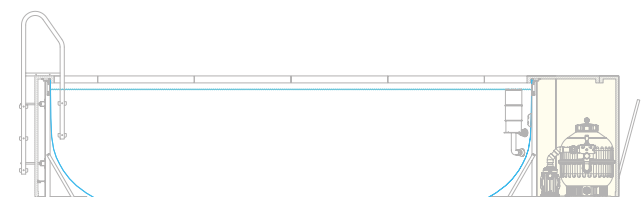

## DIVA LTI - CARACTERÍSTICAS / DIVA LTI - FEATURES

Local técnico integrado para piscina DolceVita Diva con longitud espejo de agua 3 - 4 m.

Technical compartment by the pool for DolceVita Diva with water size width 3 - 4 m

## MISURE DISPONIBILI / AVAIABLE SIZE

MOD.	ESPEJO DE AGUA water size (m)	DIMENSIONES GENERALES total encumbrance (m)	ALTURA AGUA water height (cm)	ALTURA TOTAL total height (cm)	VOLÚMEN volume (L)
<b>DIVA - RATTAN</b>					
24	2 x 4	2,4 x 4,4	1,2	1,3	9,6
25	2 x 5	2,4 x 5,4	1,2	1,3	12
35	3 x 5	3,4 x 5,4	1,2	1,3	18
36	3 x 6	3,4 x 6,4	1,2	1,3	21,6
37	3 x 7	3,4 x 7,4	1,2	1,3	25,2
48	4 x 8	4,4 x 8,4	1,2	1,3	38,4
49	4 x 9	4,4 x 9,4	1,2	1,3	43,2
510	5 x 10	5,4 x 10,4	1,2	1,3	60
<b>DIVA LTI</b>					
35	3 x 5	3,4 x 6,1	1,2	1,3	18
36	3 x 6	3,4 x 7,1	1,2	1,3	21,6
37	3 x 7	3,4 x 8,1	1,2	1,3	25,2
48	4 x 8	4,4 x 9,1	1,2	1,3	38,4
49	4 x 9	4,4 x 10,10	1,2	1,3	43,2