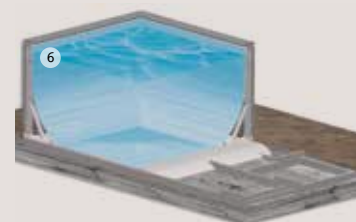

CARACTERÍSTICAS TÉCNICAS / TECHNICAL FEATURES

1. 1 Liner de revestimiento interno en poliéster y fibras de polímeros con alta resistencia y durabilidad. (colores: white, beige, dark blue).

Estructura de acero inoxidable y piezas de acero zincado-magnesio Tecnología ZMSV-TEC.

High strength liner in durable polyester and polymer. (colors: white, beige, dark blue).

Stainless steel structure and zinc magnesium steel parts. ZMSV-TEC technology.

EQUIPAMIENTO DE SERIE / EQUIPMENT

1. 2 Sistema de filtración y tratamiento del agua exclusivo Laghetto. *Laghetto exclusive filtration system and water treatment.*

1. 3 Foco LED. *LED spot light.*

1. 4 Escalera de acceso. *Ladder.*

Limpiador de vacío. *Vacuum cleaner.*

ACCESORIOS / ACCESSORIES

Kit de hidromasaje de 7 chorros. *7 jets hydromassage kit.*

Sistema de natación contracorriente. *Swim jet system.*

Calentador del agua. *Heat pump.*

1. 5 Cobertor isotérmico para el verano y protector para el invierno. *Pool debris cover and solar cover.*

1. 6 Kit base para el montaje directamente sobre el suelo sin obras con cemento. DolceVita es montable y desmontable fácilmente en pocas horas y se puede también instalar para uso temporal.

Base kit for direct assembly onto the ground. DolceVita can easily be assembled or disassembled in few hours and used on a seasonal basis.