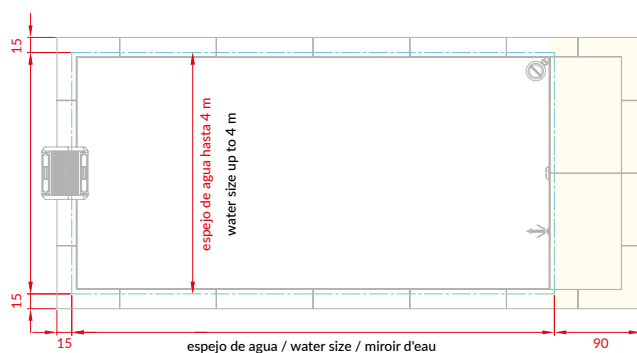

DIVA LTI - CARACTERÍSTICAS / DIVA LTI - FEATURES

Local técnico integrado para piscina DolceVita Diva con longitud espejo de agua 3 - 4 m.

Technical compartment by the pool for DolceVita Diva with water size width 3 - 4 m