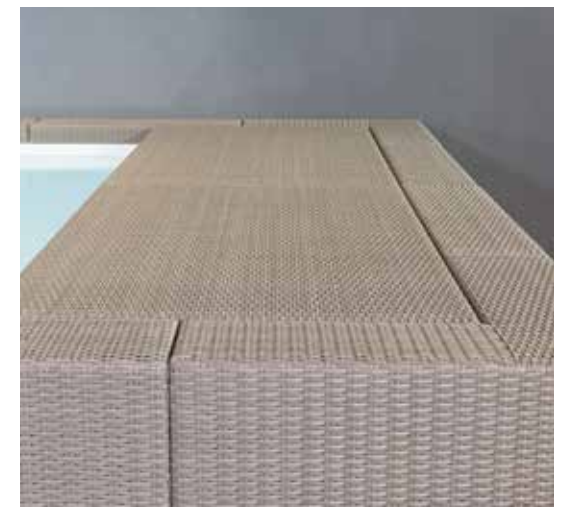

LOCAL TÉCNICO INTEGRADO
Technical compartment by the pool